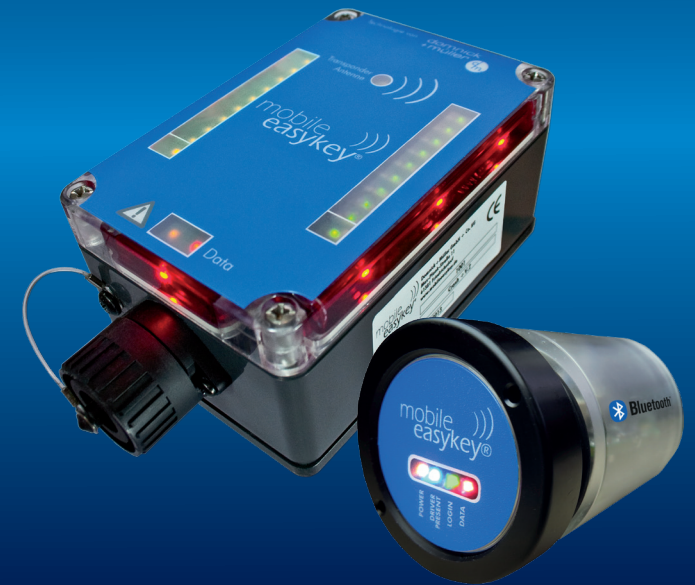

**FLOTTEN
MANAGEMENT**

mobile
easykey®

Mehr Sicherheit, geringere Kosten – lernen Sie Ihren Fuhrpark kennen

Das ist Mobile Easykey

Europe's
#1

Die Nummer 1 im Flottenmanagement

Mobile Easykey ist ein herstellerunabhängiges, modulares Flottenmanagementsystem für Flurförderzeuge und Maschinen aller Art. Die Basis des Systems bildet die Zugangskontrolle per RFID Transponder nur für autorisierte Bediener*innen. Des Weiteren bietet Mobile Easykey eine Vielzahl von Möglichkeiten, den Fuhrpark effizient zu steuern und zu optimieren. Die Einführung von Mobile Easykey im Unternehmen führt unmittelbar zu einer umsichtigen Fahrweise und damit zu einer erheblichen Senkung der Gewaltschäden an Fahrzeugen und der Peripherie. Mobile Easykey sorgt pro-aktiv für die Steigerung der Sicherheit im Unternehmen.

Die wichtigsten Features

- RFID Zugangsberechtigung
- Patentierte Crash Sensorik
- Abfahrtskontrolle
- Umfassende Flottenmanagement Software
- Statistiken und Effizienz-Analysen
- Benutzer*innen-Verwaltung (z.B. Fahrberechtigungen, Unterweisungen, G25)
- Fahrzeug-Verwaltung (z.B. UUV-, Wartungsplanung, Leasingüberwachung)
- Datenübertragung: WLAN, Bluetooth, Mobilfunk
- Smartphone App
- Umfangreiches Zubehör, z.B. Load Sensor und Battery Tool 2
- Spezial-Ausführungen auch für Kühllhäuser und EX-Schutz-Bereiche